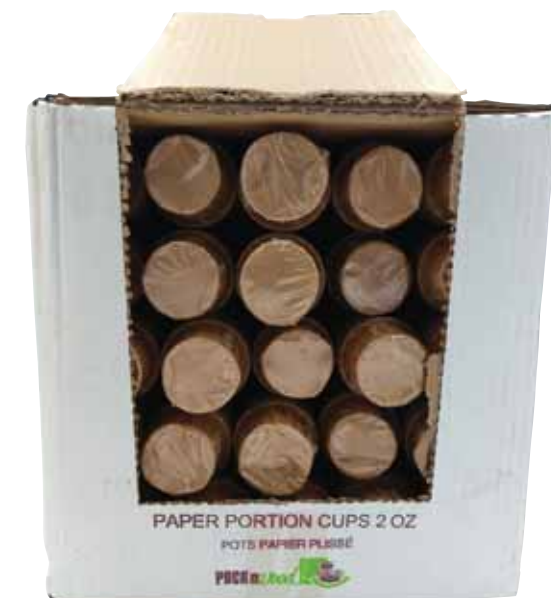

L 400 x l. 22 mm
Colisage : 2500 pcs (5 paquets de 500 pcs)
Réf. : 210LAP40