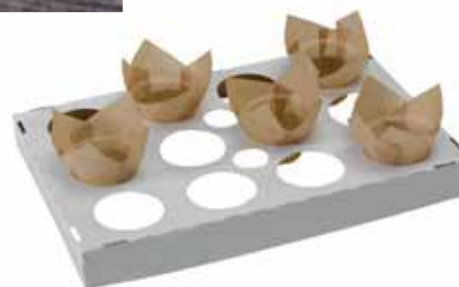

Plateau cuisson papier 12 alvéoles / White cardboard baking tray for 12 baking cases

L 287 x l. 192 x H 30 mm
Colisage : 50 pcs (50 paquets de 1 pcs)
Réf. : 209CPS124112

Réf. : 209CPS124113 ●
100 pcs (100 paquets de 1 pcs)