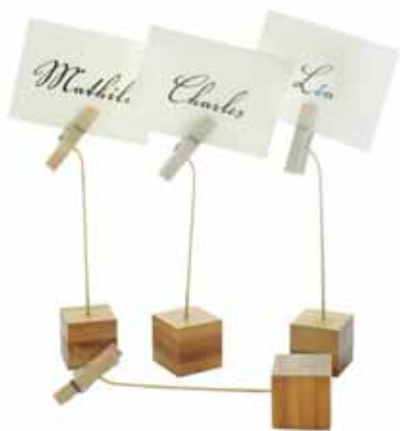

©

©

● jusqu'à épuisement des stocks

© Combo pack ⓘ Personnalisable

COCKTAIL ÉVÉNEMENTIEL ET PICS / BROCHETTE SIGNALÉTIQUE ET PORTE NOM

Porte étiquette en bambou «Nak» / «Nak» sign clip with bamboo base
L 25 x l. 25 x H 120 mm
Colisage : 144 pcs (12 paquets de 12 pcs)
Réf. : 209BBNAK